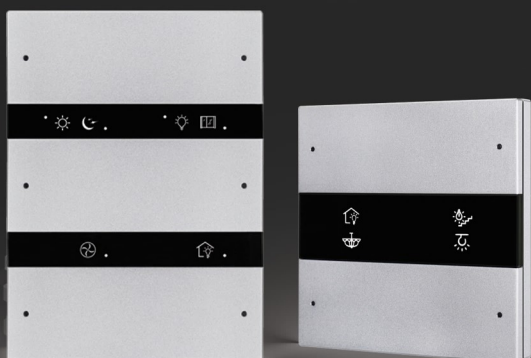

Granite Display Panel

کلید هوشمند ترموستاتیک سری گرانیت دارای صفحه نمایش ۴ اینچ با امکان کنترل روشنایی، پرده برقی، اجرای سناریو، سیستم صوتی، سیستم تهویه و گرمایش از کف طراحی شده است، فریم فلزی، سنسور دما و صفحه تمام شیشه از ویژگی های منحصر به فرد این کلید است. این کلید از گرافیک بالایی برخوردار بوده و وضوح تصویر آن خارق العاده می باشد.

Gray

Rose Gold

Silver

Granite Series 6 & 4 Buttons Smart Panel

دارای کلید های فلزی جهت کنترل روشنایی،
پرده برقی و اجرای سناریو. مجهز به روشنایی
زمینه RGB با قابلیت تعیین رنگ، ارائه شده در رنگ
های رزگلد، خاکستری و نقره ای، امکان درج لیبل
و آیکون به صورت سفارشی