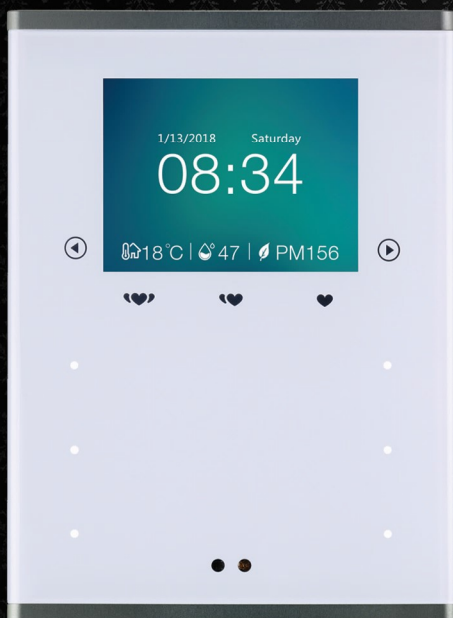

S57

5.7 Inch Touch Screen

کلید هوشمند جذاب ۵.۷ اینچ تمام رنگی مجهز به سیستم عامل اندروید، بلوتوث، Wifi و پورت شبکه RJ۴۵.

مجهز به نرم افزار WallAPP، دارای سنسور مجاورت جهت تشخیص حضور کاربر، سنسور دما و سنسور گرانش

S10

10 Inch Touch Screen

تاچ پنل ۱۰ این تمام رنگی، دارای فریم آلومینیومی، سیستم عامل اندروید، درگاه شبکه TCP/IP,KNX,Buspro، قابلیت عملکرد به عنوان آیفون تصویری با استفاده از اپلیکیشن WallApp، دارای ۴ رله داخلی، ۶ ورودی دیجیتال، سنسور دما و سنسور مجاورت

موسسه تخصصی

آموزش و تدریس در زمینه

کلید هوشمند ترموستاتیک دارای صفحه نمایش LCD تمام رنگی با قابلیت کنترل سیستم روشنایی، پرده برقی، اجرای سناریو، سیستم صوتی، سیستم تهویه و گرمایش از کف، دارای ۳ دکمه میانبر، دکمه های مجهز به RGB با قابلیت تعیین رنگ، فید بک صوتی، سنسور دمای داخلی و سنسور مجاورت

کلید ۴.۳ اینچ تمام رنگی با نمایشگر LCD و با قابلیت کنترل خطوط روشنایی، اجرای سناریو های هوشمند، پرده برقی، سیستم تهویه و گرمایش از کف، سیستم صوتی، دارای سنسور دما و سنسور مجاورت جهت تشخیص حضور کاربر با بدنه فلزی و رویه از جنس شیشه طراحی شده است.