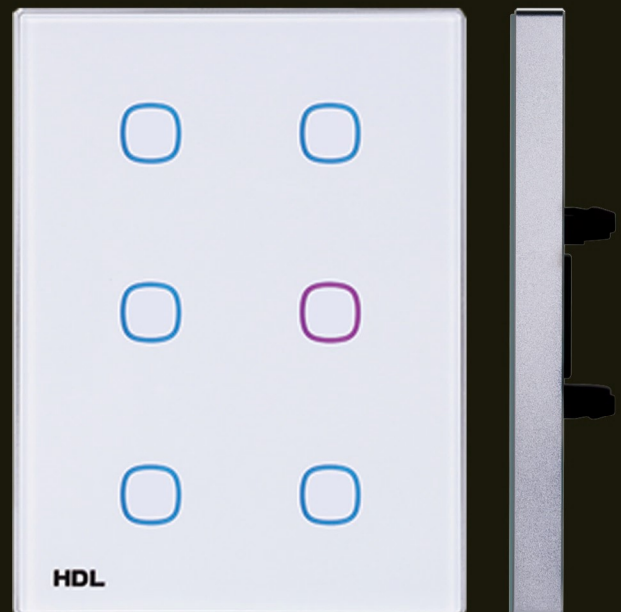

6 iTouch Series 4 Buttons Touch Panel with Metal Frame

قابلیت کنترل سیستم روشنایی، کنترل پرده برقی و اجرای سناریو، دارای نور پس زمینه RGB برای دکمه های هوشمند با امکان تنظیم رنگ، فریم تمام آلومینیوم، رویه شیشه ای شفاف و سنسور دمای داخلی

Protocols: buspro **KNX**