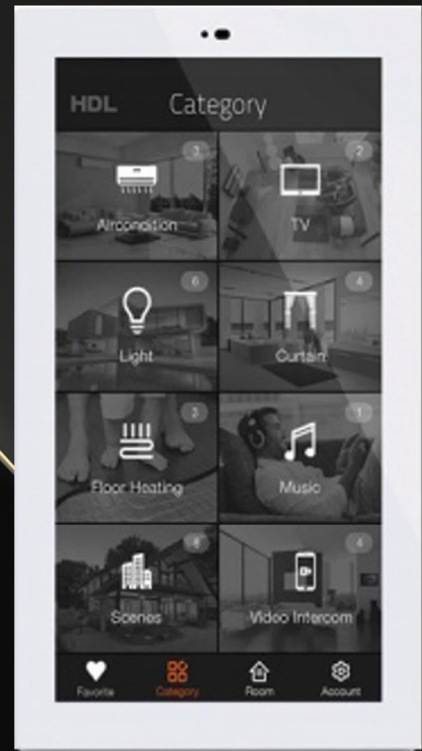

S57

5.7 Inch Touch Screen

کلید هوشمند جذاب ۵.۷ اینچ تمام رنگی مجهز به سیستم عامل اندروید، بلوتوث، Wifi و پورت شبکه RJ۴۵.

مجهز به نرم افزار WallAPP، دارای سنسور مجاورت جهت تشخیص حضور کاربر، سنسور دما و سنسور گرانش

S10

10 Inch Touch Screen

تاچ پنل ۱۰ این تمام رنگی، دارای فریم آلومینیومی، سیستم عامل اندروید، درگاه شبکه TCP/IP,KNX,Buspro، قابلیت عملکرد به عنوان آیفون تصویری با استفاده از اپلیکیشن WallApp، دارای ۴ رله داخلی، ۶ ورودی دیجیتال، سنسور دما و سنسور مجاورت