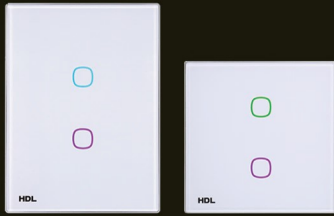

2 iTouch Series 2 Buttons Touch Panel with Metal Frame