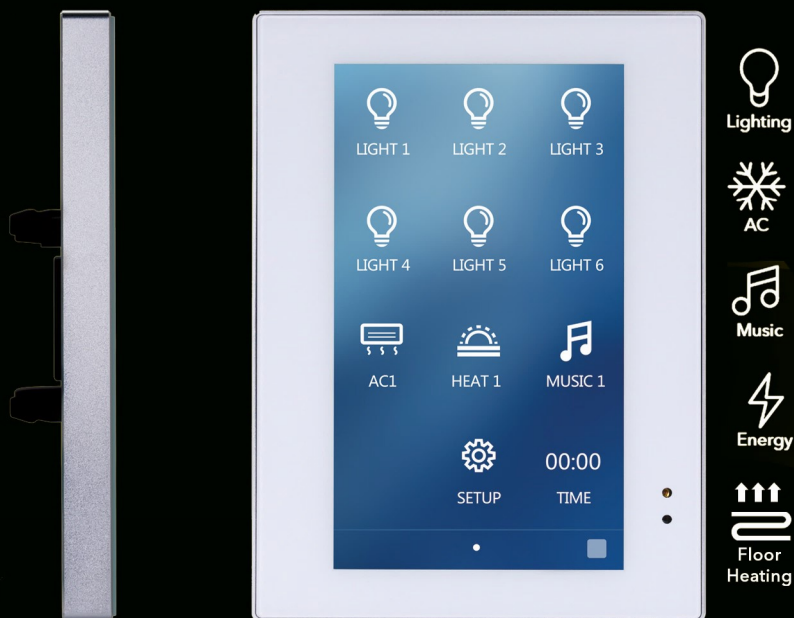

موسسه تخصصی

آموزش و تدریس در زمینه

کلید هوشمند ترموستاتیک دارای صفحه نمایش LCD تمام رنگی با قابلیت کنترل سیستم روشنایی، پرده برقی، اجرای سناریو، سیستم صوتی، سیستم تهویه و گرمایش از کف، دارای ۳ دکمه میانبر، دکمه های مجهز به RGB با قابلیت تعیین رنگ، فید بک صوتی، سنسور دمای داخلی و سنسور مجاورت

Prism Pro

Multi-function Touch Panel

Prism Lite

دارای بدنه فلزی، امکان کنترل روشنایی، پرده
برقی و اجرای سناریو های هوشمند، دکمه های
RGB و فیدبک صوتی، سنسور دمای داخلی و
سنسور مجاورت

رنگ : مشکی و سفید

4.3 inch Enviro Touch Screen with Metal Frame

کلید ۴.۳ اینچ تمام رنگی با نمایشگر LCD و با قابلیت کنترل خطوط روشنایی، اجرای سناریو های هوشمند، پرده برقی، سیستم تهویه و گرمایش از کف، سیستم صوتی، دارای سنسور دما و سنسور مجاورت جهت تشخیص حضور کاربر با بدنه فلزی و رویه از جنس شیشه طراحی شده است.

Gray

Rose Gold

Silver

Granite Series 6 & 4 Buttons Smart Panel

دارای کلید های فلزی جهت کنترل روشنایی،
پرده برقی و اجرای سناریو. مجهز به روشنایی
زمینه RGB با قابلیت تعیین رنگ، ارائه شده در رنگ
های رزگلد، خاکستری و نقره ای، امکان درج لیبل
و آیکون به صورت سفارشی