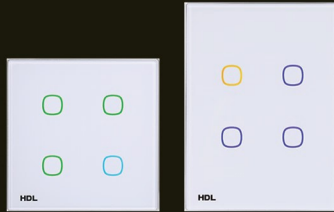

4 iTouch Series 4 Buttons Touch Panel with Metal Frame