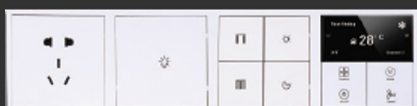

Flexible Combination For Functionalities

ivory white

champagne gold

space gray

ash gray