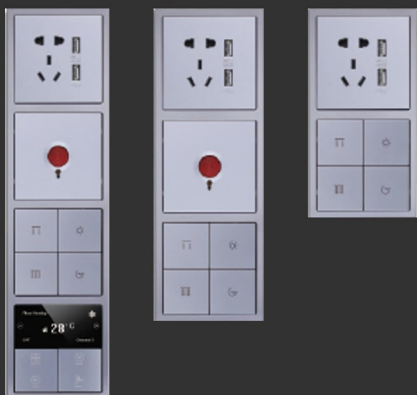

Flexible Combination For Functionalities

ivory white

champagne gold

space gray

ash gray